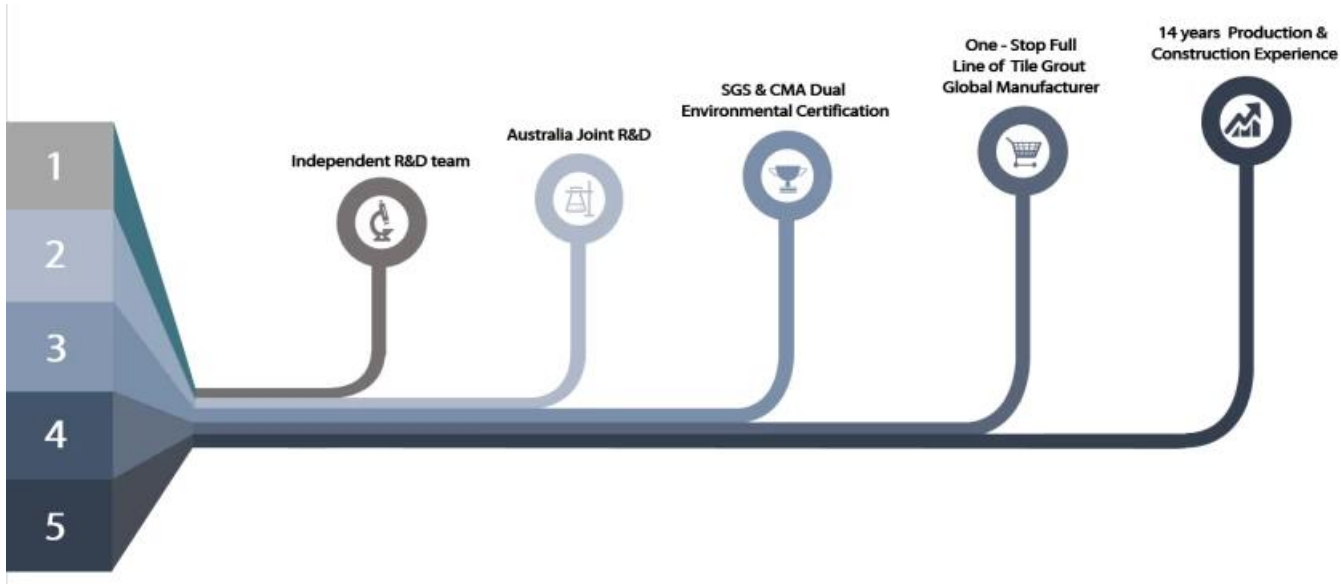

XXXXXXXXXXXX