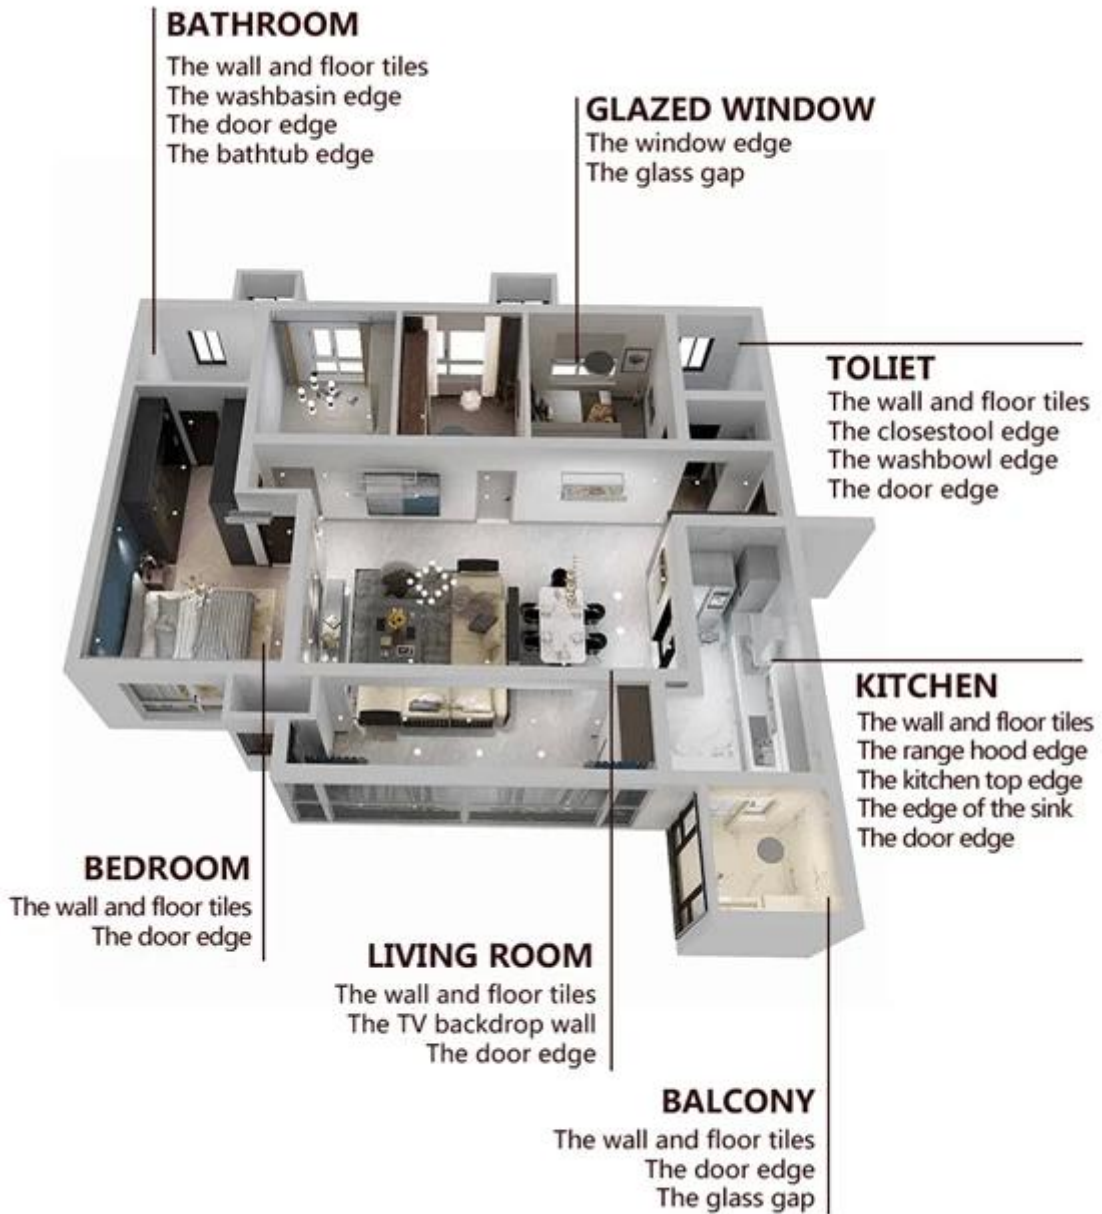

Kelin Waterborne 是 一种 环保 的 水性 环氧 地坪 漆 材料 ， 具有 优异 的 性能 和 应用 范围 。 它 可以 用于 各种 室内 地面 的 装饰 和 保护 ， 如 办公室 、 工厂 、 学校 、 医院 等 。 此外 ， 它 还 具有 耐磨 、 防滑 、 易 清洁 等 特点 ， 是 现代 建筑 装饰 的 理想 选择 。

这种 水性 环氧 地坪 漆 具有 广泛 的 应用 范围 ， 适用于 各种 室内 地面 的 装饰 和 保护 。