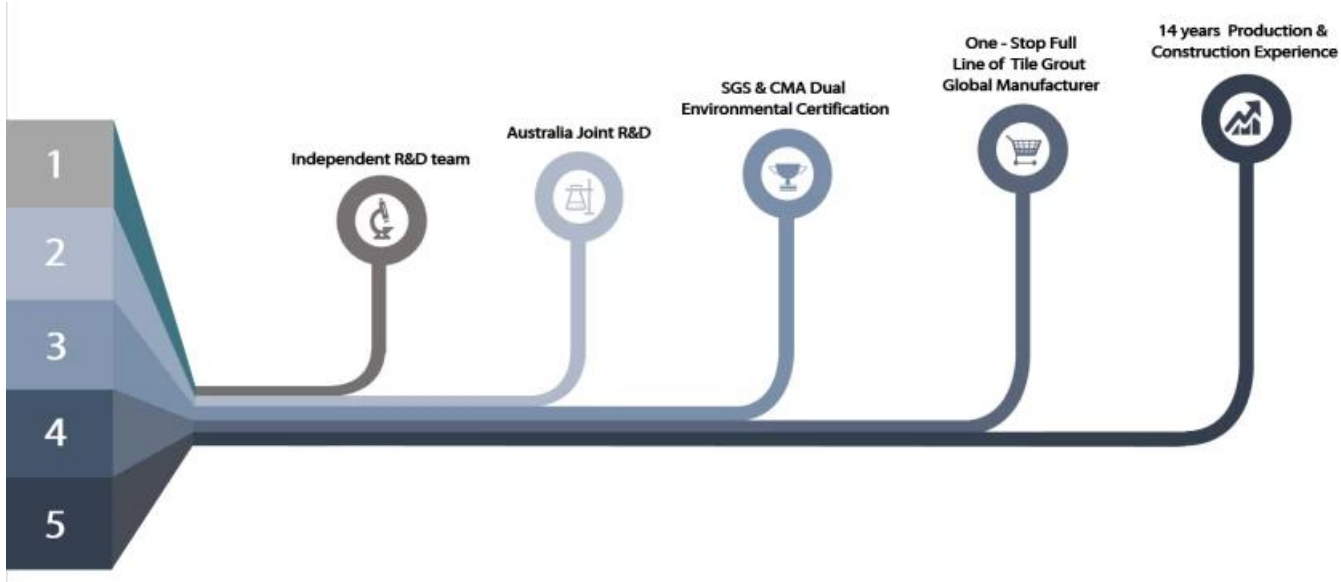

总之 ， Kelin Waterborne 是一种 性能 卓越 的 水性 涂料 ， 具有 广泛 的 应用 前景 。

Kelin Waterborne 是 一种 环保 的 水性 涂料 ， 具有 优异 的 性能 和 广泛 的 应用 范围 。

XXXXXXXXXXXX

XXXXXXXXXXXX

XXXXXXXXXXXX

XXXXXXXXXXXX

XXXXXXXXXXXX

XXXXXXXXXXXX