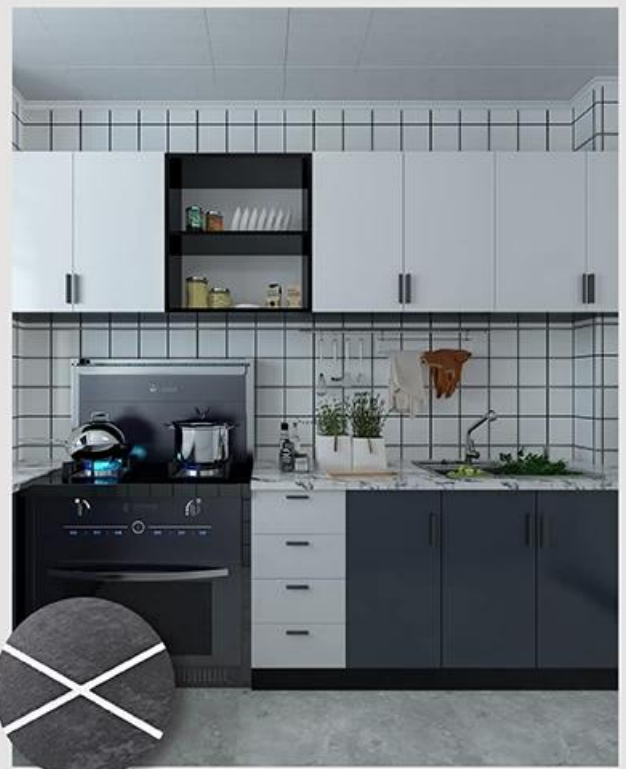

Gray 1#

Gray 2#

Gray 3#

Gray 4#

Gray 5#

Gray 6#

Gray 7#

Gray 8#

Gray 9#

Cement Gray

Dull Gray

Silver Gray

Metal Gray

Luxury Silver

Glacier White

Calaeatta

Pearl Gold

Slate Gray

Terra Brown

Greyish Green

Yellow Gray

Soft Khaki

Yellowish Brown

Olive Brown

Brownness

Dark Brown

Reddish Brown

Rock Bslack